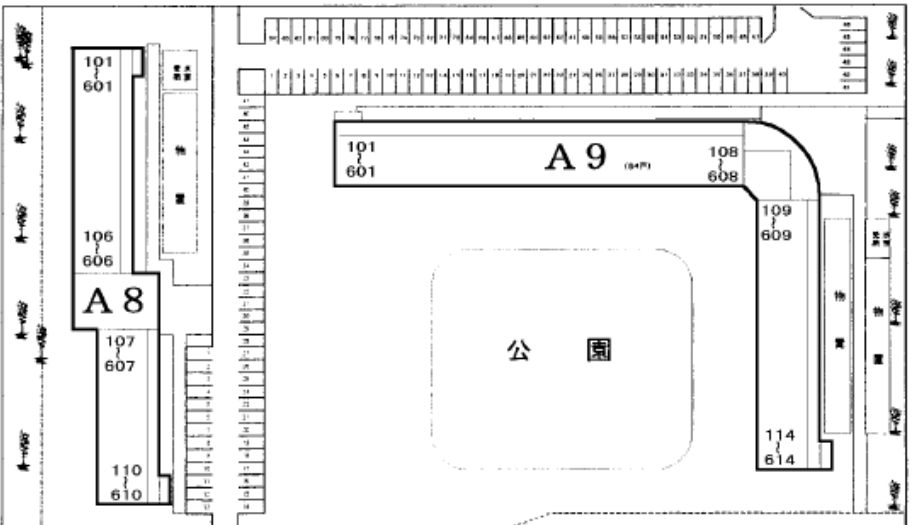

2LDK

3LDK

4LDK

※ 建物の構造上、図面と左右反対になっている部屋もあります。

A8・9号棟

※ 建物の構造上、図面と左右反対になっている部屋もあります。

参考間取り (現地優先)

2LDK 60.6m<sup>2</sup>(A8号棟)  
60.4m<sup>2</sup>(A9号棟)

2LDK 62.8m<sup>2</sup>(A8号棟)  
62.6m<sup>2</sup>(A9号棟)

3LDK 71.4m<sup>2</sup>(A8号棟)  
71.9m<sup>2</sup>(A9号棟)

3LDK 73.4m<sup>2</sup>(A8号棟)  
73.6m<sup>2</sup>(A9号棟)

A8・9号棟

参考間取り (現地優先)

4LDK 79.2㎡(A8号棟)  
79.4㎡(A9号棟)

4LDK 80.9㎡(A8号棟)  
81.1㎡(A9号棟)

※ 建物の構造上、図面と左右反対になっている部屋もあります。

大麻団地中町