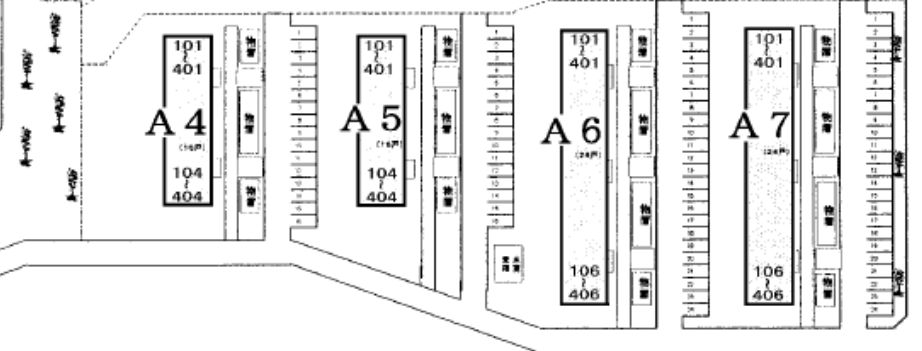

2LDK 62.8m<sup>2</sup>(A8号棟)  
62.6m<sup>2</sup>(A9号棟)

3LDK 71.4m<sup>2</sup>(A8号棟)  
71.9m<sup>2</sup>(A9号棟)

3LDK 73.4m<sup>2</sup>(A8号棟)  
73.6m<sup>2</sup>(A9号棟)

A8・9号棟

参考間取り (現地優先)

4LDK 79.2㎡(A8号棟)  
79.4㎡(A9号棟)

4LDK 80.9㎡(A8号棟)  
81.1㎡(A9号棟)

※ 建物の構造上、図面と左右反対になっている部屋もあります。

大麻団地中町