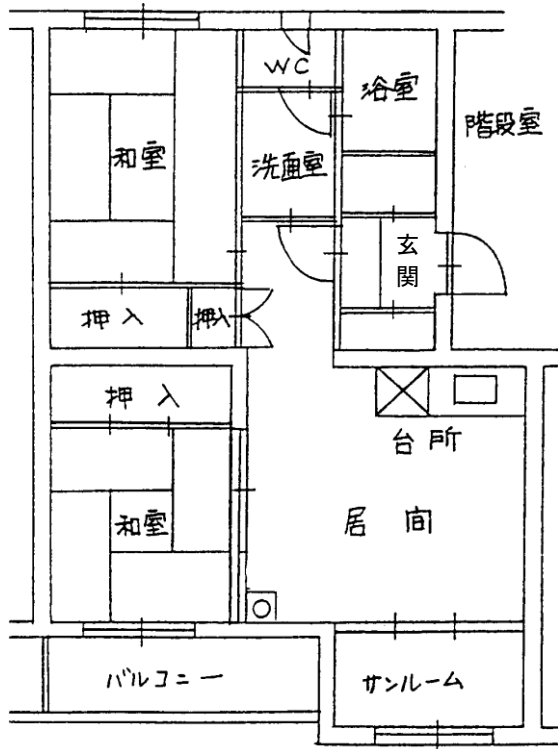

2LDK

※ 建物の構造上、図面と左右反対になっている部屋もあります。