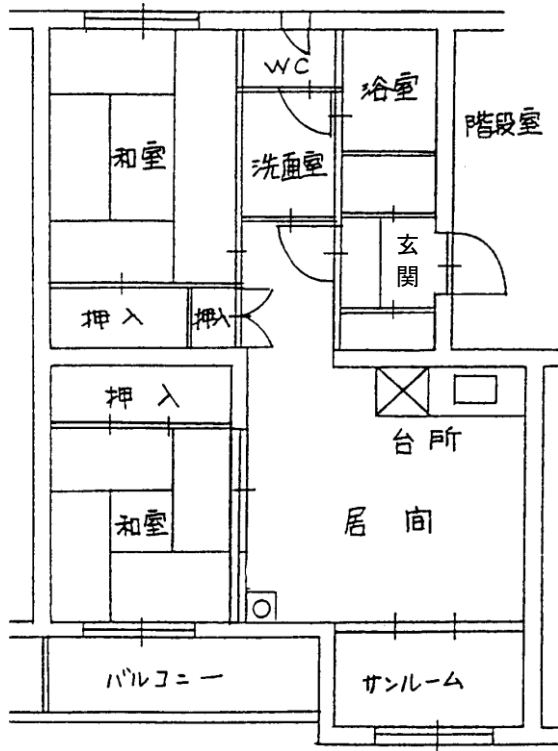

2LDK

※ 建物の構造上、図面と左右反対になっている部屋もあります。