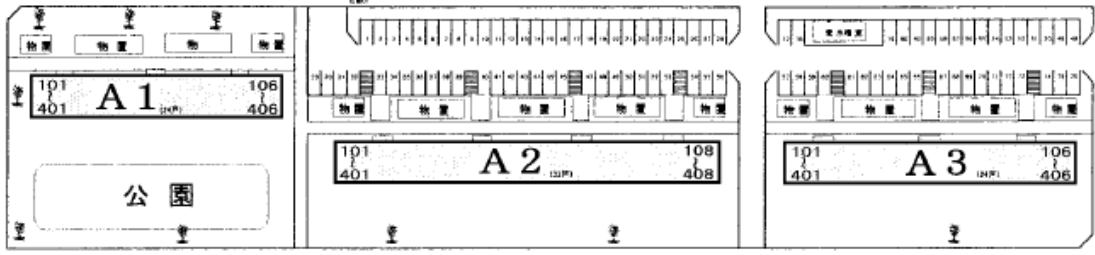

2LDK 62.8㎡(A8号棟)  
62.6㎡(A9号棟)

3LDK 71.4㎡(A8号棟)  
71.9㎡(A9号棟)

3LDK 73.4㎡(A8号棟)  
73.6㎡(A9号棟)

A8・9号棟

参考間取り (現地優先)

4LDK 79.2㎡(A8号棟)  
79.4㎡(A9号棟)

4LDK 80.9㎡(A8号棟)  
81.1㎡(A9号棟)

※ 建物の構造上、図面と左右反対になっている部屋もあります。